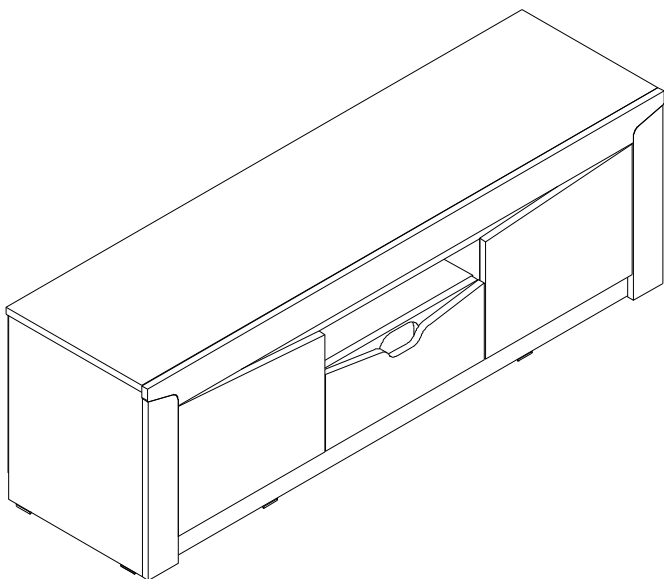

# Набор мебели для гостиной "Соренто" тумба для ТВ с 2 дв и ящ

Брянск  
2018 г.

15.10.2018

Инструмент (в комплект не входит)

**a10 c 8** - номер и количество устанавливаемой фурнитуры

**3** - номер детали по ведомости