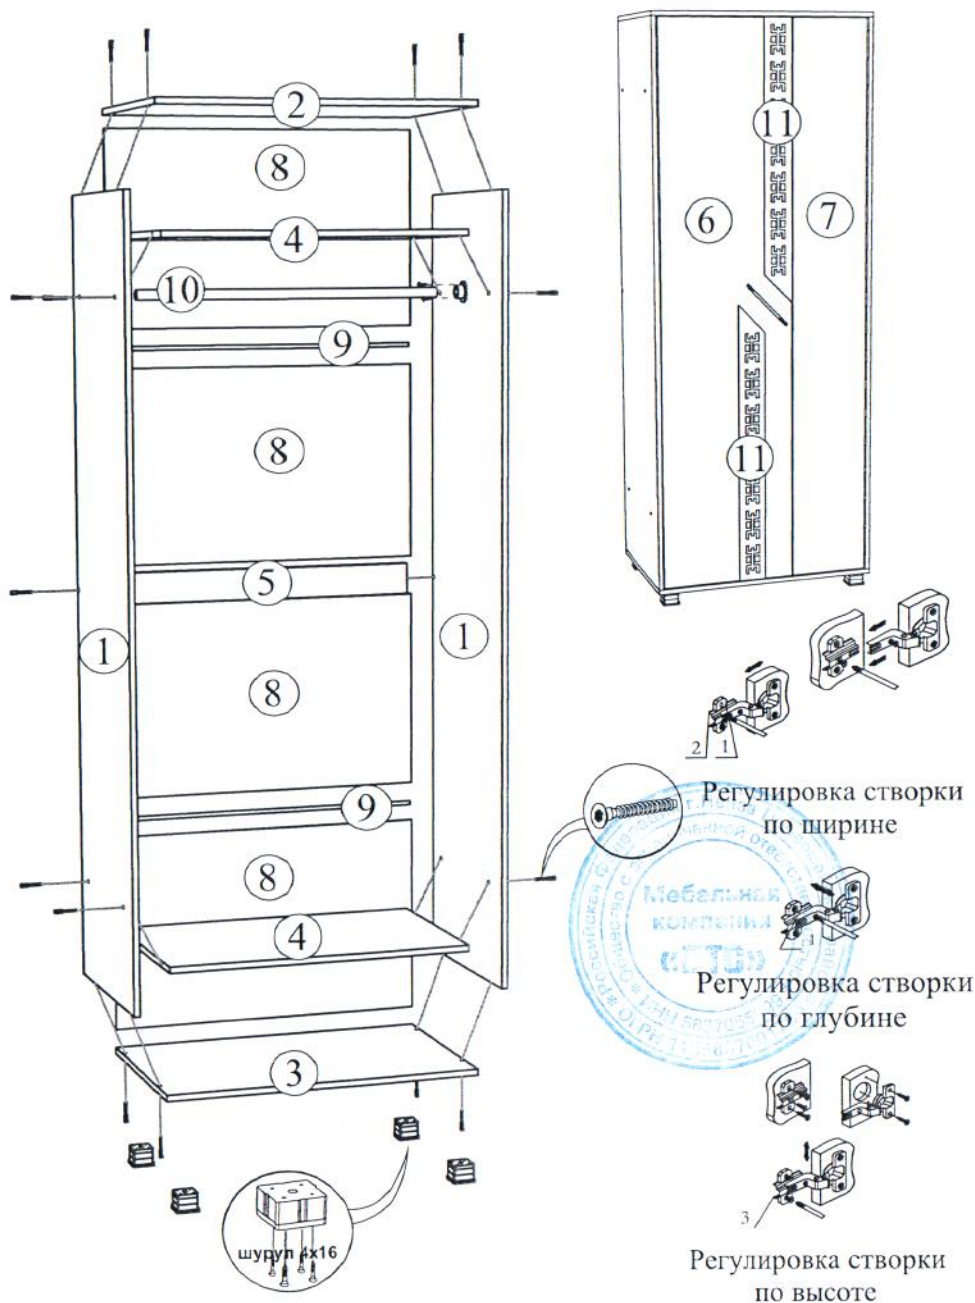

**BTS**  
МЕБЕЛЬНАЯ КОМПАНИЯ

EAC

**ПАСПОРТ**  
**Гостиная «ЗОДИАК»**  
**ШКАФ**  
БТС 01-010.001

Произведено Россия ООО BTS.  
г.Пенза ул. Терновского 222 А  
e-mail: [info@BTSmebel.ru](mailto:info@BTSmebel.ru)  
[www.btsmebel.ru](http://www.btsmebel.ru)  
т/ф (8412) 20-40-20

Схема сборки ШКАФ Гостиная «ЗОДИАК».

Комплектация деталей

Поз.	Наименование	Длина	Ширина	Кол-во	№ уп-ки
1	Бок	1968	512	2	1
2	Крышка верхняя	800	512	1	1
3	Крышка нижняя	800	512	1	1
4	Вязка	768	492	2	1
5	Усиление	768	80	1	1
6	Створка	1960	480	1	1
7	Створка	1960	276	1	1
8	ЛДВП	497	797	4	1
9	Брус для ДВП	770	мм.	2	1
10	Труба хром. Ф25	767	мм.	1	1
11	Стекло с рисунком	980	100	2	2

Комплектация фурнитурой

Обозначение	Наименование	Кол-во	Ед.изм.
	Ручка Рейлинг 160 мм.	1	шт.
	Петля 4-х шарнирная вкладная	7	шт.
	Опора Квадрат Н-45	4	шт.
	Флянец мет. Ф25	2	шт.
	Евроключ	1	шт.
	Евровинт 7x50	19	шт.
	Заглушка для евровинта	10	шт.
	Шуруп 4x16	52	шт.
	Гвозди 2x20	60	шт.

### **Габаритные размеры:**

Ширина (мм): 800

Высота (мм): 2050

Глубина (мм): 512